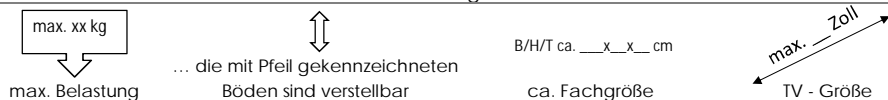

Legende

Modell	EAN	Faktura	n/n
VAL17W02	4027207183127	- €	

Es handelt sich um ca.-Maße. Technische Änderungen sowie Modellkorrekturen behalten wir uns vor. Teilweise sind die Skizzen nicht maßstabsgetreu. Bitte beachten Sie die Maß-Angaben.
Nur für den privaten Gebrauch geeignet! Bei unvorhersehbaren Ereignissen, wie bspw. €-Kursverfall, behalten wir uns eine vorzeitige Kündigung der Preislauftzeit vor.

MCA furniture GmbH
Hainbergstr. 16
32816 Schieder-Schwalenberg
Tel. 05282 608-0
Fax 05282 608-50
info@mca-furniture.de

MCA furniture | **MCA** living