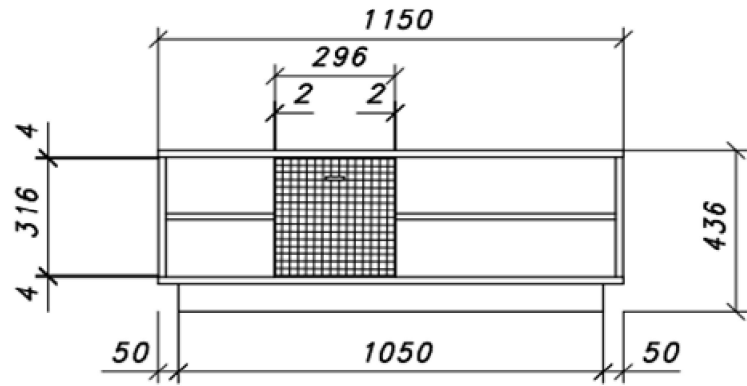

VALENCIA -65