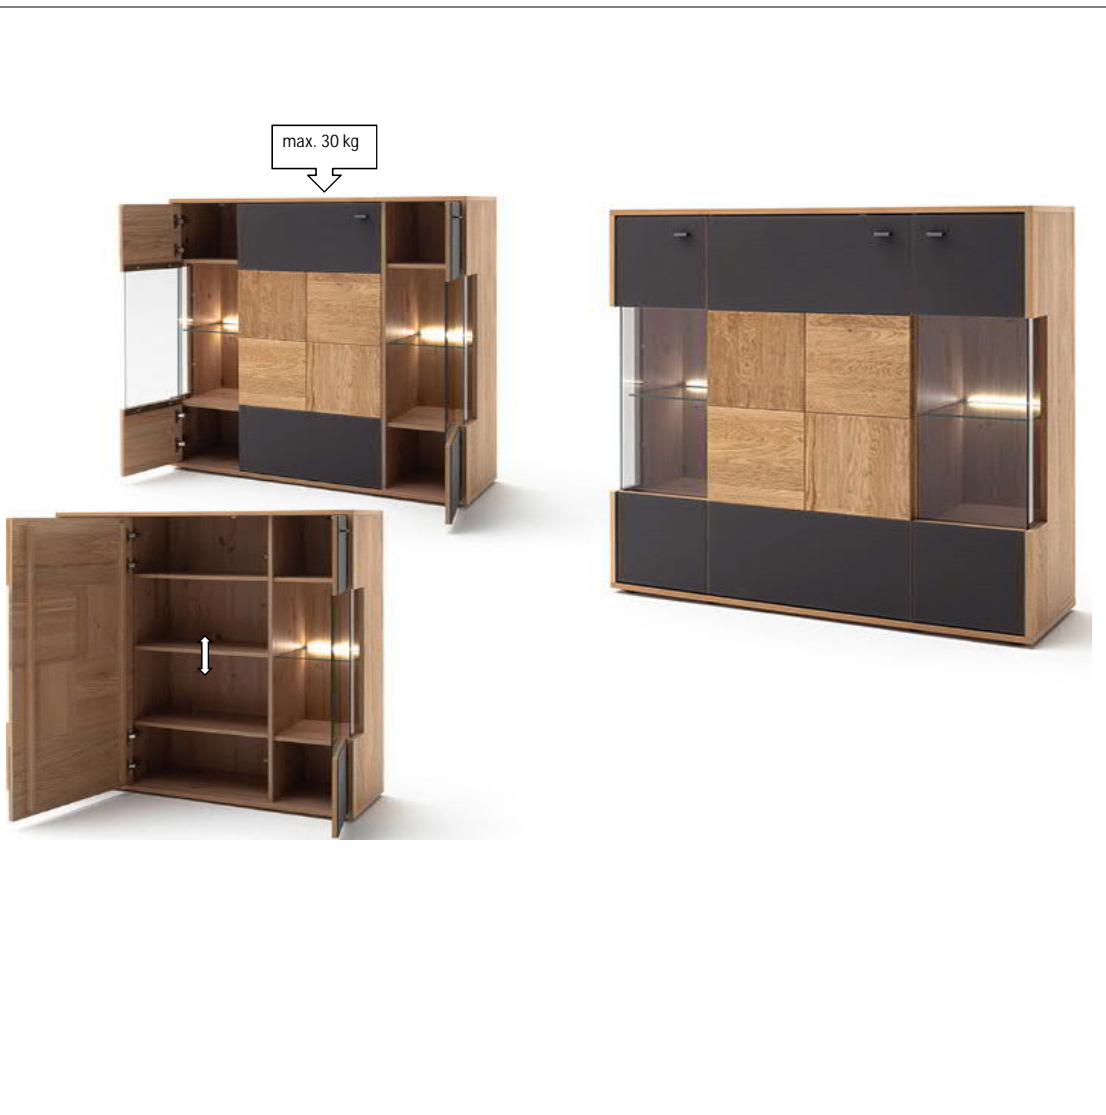

Kastenmöbel

10022

Legende

max. xx kg
max. Belastung

↑ ↓
... die mit Pfeil gekennzeichneten Böden sind verstellbar

B/H/T ca. ___x___x___ cm
ca. Fachgröße

↗ max. ___ Zoll
TV - Größe

Modell	EAN	Faktura	n/n
VAL17T05	4027207183004	- €	

Es handelt sich um ca.-Maße. Technische Änderungen sowie Modellkorrekturen behalten wir uns vor. Teilweise sind die Skizzen nicht maßstabsgetreu. Bitte beachten Sie die Maß-Angaben.
Nur für den privaten Gebrauch geeignet! Bei unvorhersehbaren Ereignissen, wie bspw. €-Kursverfall, behalten wir uns eine vorzeitige Kündigung der Preislaufrzeit vor.

Modellname	Valencia	Konto:
Modell-Nr.	VAL17T05	Kunde:
		Verband:
		Preisbindung von:
		bis:
		Datum: 05.03.2021
		erstellt von: mei

Bezeichnung:	VALENCIA Highboard		
Besteht aus:	1 Tür/2 Türen m. Glas		
Maße in cm:	B/H/T ca. 124/120/37 cm		
Front:	Balkeneiche Bianco massiv durchgehende Lamelle strukturiert sandgestrahlt, Oberfläche lackiert		
Frontabsetzung:	Glas anthrazit satiniert, dahinter FPY Eiche Bianco furniert		
Korpus:	FPY - außen Eiche Bianco furniert, Oberfläche geölt / innen Eiche Bianco Nachbildung		
Korpusrahmen:			
Rückwand sichtbar:	HDF - Eiche Bianco Nachbildung		
Rückwand hinter Tür & SK:	HDF - Eiche Bianco Nachbildung		
Glas:	Frontglas & Seitenverglasung: ESG Parsol grau / Einlegeböden: Klarglas		
Tür:	Metallscharniere gedämft		
Griff:	Metall anthrazit		
SK-Führung:			
Füße:	Kunststoffgleiter rund schwarz lxbxh 58x58x14mm		
Einlegeböden:	ja		
Belastbarkeit:	siehe Bild		
Aufbauart:	aufgebaut		
Besonderheiten:	Seitenverglasung		
Funktionen:	Türen gedämft		
Beleuchtung:	LED Rückwand 025 cm 2er Set	Collimaß B/H/T = 450/80/80 mm / CBM = 0,004 m³/ GEW= 1kg	
optional	1 X 006032ZB		
	Memory Funkfern. 40W Trafo	Collimaß B/H/T = 270/80/120 mm / CBM = 0,003 m³/ GEW= 1kg	
	1 X 006091ZB		

Intrastat-Nr.	94036010						473
Verpackung und Maße (cm)	Colli Nr.	Breite	Höhe	Tiefe	cbm	Gew. brutto kg	Container
	T05	126	124	42	0,656	80,00	
					0,656	80,00	
VPE: 1							Mindestbestellmenge: Kommissionsweise

MCA furniture GmbH
Halbergstr. 16
32816 Schieder-Schwalenberg
Tel. 05282 608-0
Fax 05282 608-50
info@mca-furniture.de