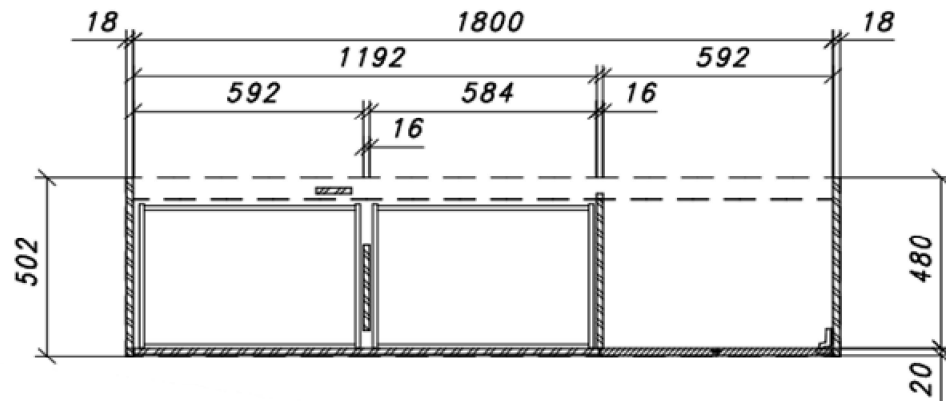

Valencia

VAL17T30

VALENCIA -30