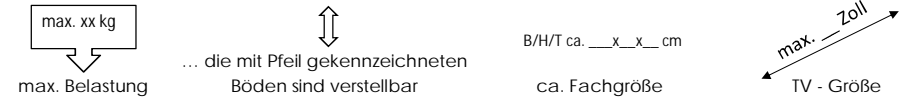

Legende

Modell	EAN	Faktura	n/n
VAL17T65	4027207183073	- €	

Es handelt sich um ca.-Maße. Technische Änderungen sowie Modellkorrekturen behalten wir uns vor. Teilweise sind die Skizzen nicht maßstabsgetreu. Bitte beachten Sie die Maß-Angaben. Nur für den privaten Gebrauch geeignet! Bei unvorhersehbaren Ereignissen, wie bspw. €-Kursverfall, behalten wir uns eine vorzeitige Kündigung der Preislaufrzeit vor.

MCA furniture GmbH
Hainbergstr. 16
32816 Schieder-Schwalenberg
Tel. 05282 608-0
Fax 05282 608-50
info@mca-furniture.de