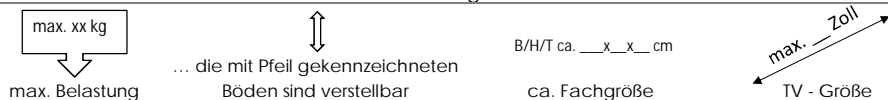

Legende

Modell	EAN	Faktura	n/n
VAL17T10	4027207183011	- €	

Es handelt sich um ca.-Maße. Technische Änderungen sowie Modellkorrekturen behalten wir uns vor. Teilweise sind die Skizzen nicht maßstabsgetreu. Bitte beachten Sie die Maß-Angaben.
Nur für den privaten Gebrauch geeignet! Bei unvorhersehbaren Ereignissen, wie bspw. €-Kursverfall, behalten wir uns eine vorzeitige Kündigung der Preislaufzeit vor.

MCA furniture GmbH
Hainbergstr. 16
32816 Schieder-Schwalenberg
Tel. 05282 608-0
Fax 05282 608-50
info@mca-furniture.de