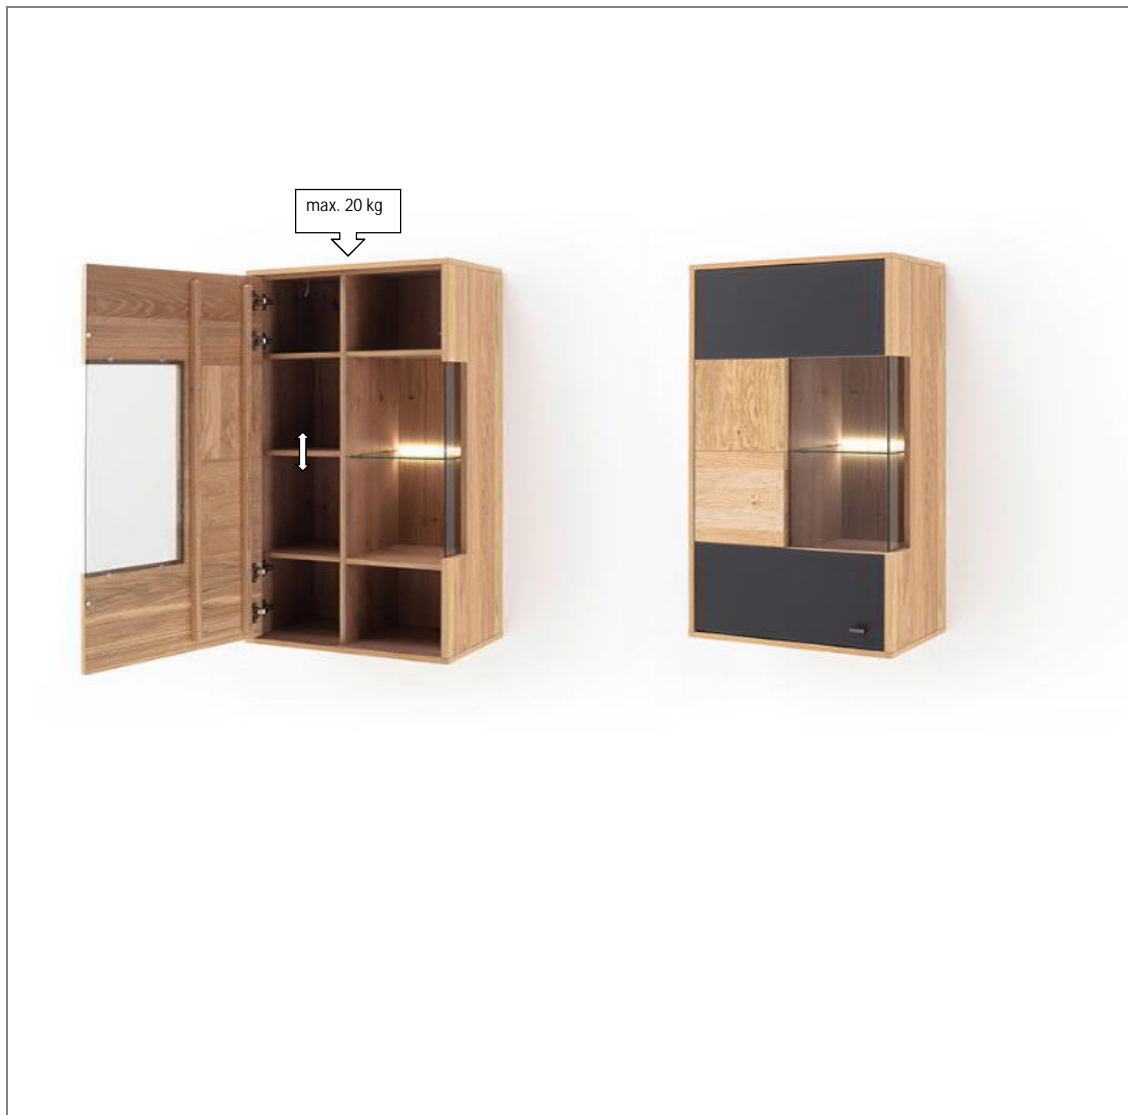

Kastenmöbel

10022