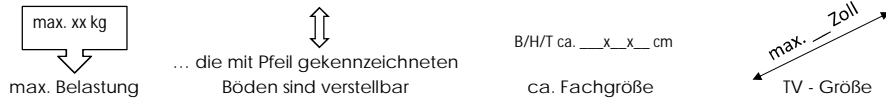

Legende

Modell	EAN	Faktura	n/n
VAL17W03	4027207183134	- €	

Es handelt sich um ca.-Maße. Technische Änderungen sowie Modellkorrekturen behalten wir uns vor. Teilweise sind die Skizzen nicht maßstabsgetreu. Bitte beachten Sie die Maß-Angaben.
Nur für den privaten Gebrauch geeignet! Bei unvorhersehbaren Ereignissen, wie bspw. €-Kursverfall, behalten wir uns eine vorzeitige Kündigung der Preislaufrzeit vor.

MCA furniture GmbH
Hainbergstr. 16
32816 Schieder-Schwalenberg
Tel. 05282 608-0
Fax 05282 608-50
info@mca-furniture.de

MCA furniture | MCA living