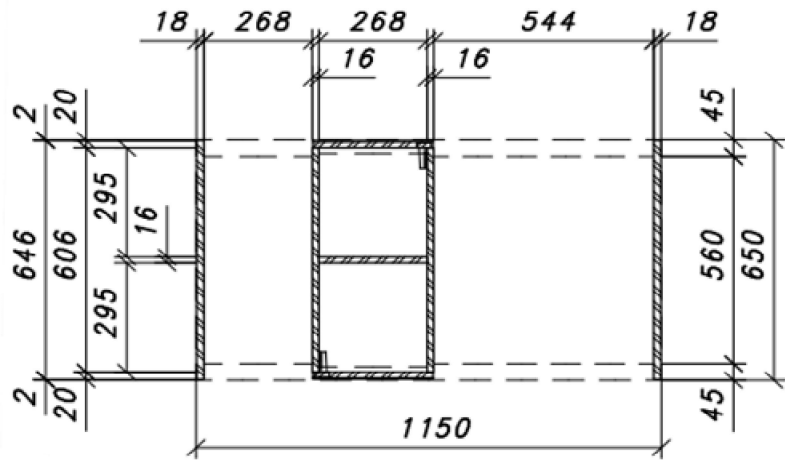

VALENCIA -65