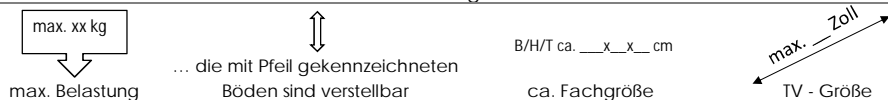

MCA furniture GmbH
Hainbergstr. 16
32816 Schieder-Schwalenberg

Tel. 05282 608-0
Fax 05282 608-50
info@mca-furniture.de

MCA furniture | **MCA** living

Kastenmöbel

10022

Legende

Modell	EAN	Faktura	n/n
VAL17T41	4027207183066	- €	