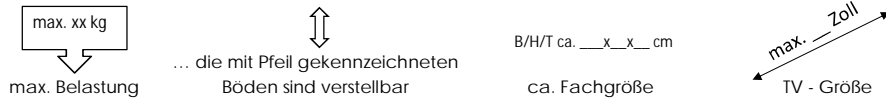

Legende

Modell	EAN	Faktura	n/n
VAL17T30	4027207183042	- €	

Es handelt sich um ca.-Maße. Technische Änderungen sowie Modellkorrekturen behalten wir uns vor. Teilweise sind die Skizzen nicht maßstabsgetreu. Bitte beachten Sie die Maß-Angaben.
Nur für den privaten Gebrauch geeignet! Bei unvorhersehbaren Ereignissen, wie bspw. €-Kursverfall, behalten wir uns eine vorzeitige Kündigung der Preislaufrzeit vor.

Modellname Valencia

Konto:
Kunde:
Verband:
Preisbindung von:
bis:
Datum: 05.03.2021
erstellt von: mei

Modell-Nr. VAL17T30

Bezeichnung:	VALENCIA TV Element						
Besteht aus:	1 Tür/2 SK/2 Fächer						
Maße in cm:	B/H/T ca. 184/63/50 cm						
Front:	Balkeneiche Bianco massiv durchgehende Lamelle strukturiert sandgestrahlt, Oberfläche lackiert						
Frontabsetzung:	Glas anthrazit satiniert, dahinter FPY Eiche Bianco furniert						
Korpus:	FPY - außen Eiche Bianco furniert, Oberfläche geölt / innen Eiche Bianco Nachbildung						
Korpusrahmen:							
Rückwand sichtbar:	HDF - Eiche Bianco Nachbildung						
Rückwand hinter Tür & SK:	HDF - Eiche Bianco Nachbildung						
Glas:							
Tür:	Metallscharniere gedämft						
Griff:	Metall anthrazit						
SK-Führung:	Unterflurführung gedämft						
Füße:	Kunststoffgleiter rund schwarz lxbxh 58x58x14mm						
Einlegeböden:	ja						
Belastbarkeit:	siehe Bild						
Aufbauart:	aufgebaut						
Besonderheiten:	TV-Element mit Kabellochbohrung hinter der Fachmittelseite						
Funktionen:	Schubkästen: Unterflurführung gedämft / Tür gedämft						
Beleuchtung: optional							
Intrastat-Nr.	94036010						473
Verpackung und Maße (cm)	Colli Nr.	Breite	Höhe	Tiefe	cbm	Gew. brutto kg	Container
	T30	188	65	52	0,635	89,00	
					0,635	89,00	
VPE: 1							Mindestbestellmenge: Kommissionsweise

MCA furniture GmbH
Hainbergstr. 16
32816 Schieder-Schwalenberg

Tel. 05282 608-0
Fax 05282 608-50
info@mca-furniture.de

MCA
furniture

MCA
living