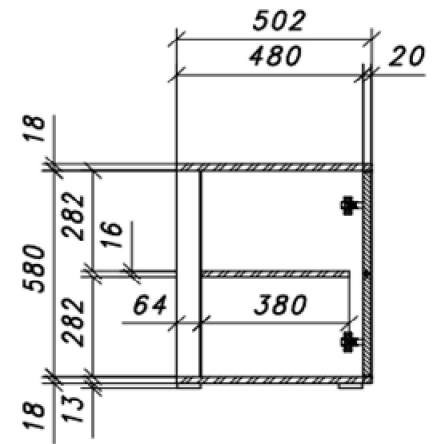

Valencia

VAL17T30

VALENCIA -30