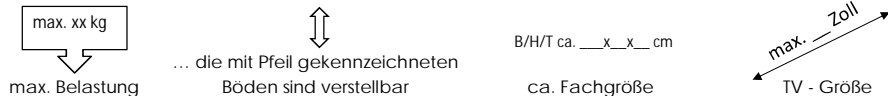

Legende

Modell	EAN	Faktura	n/n
VAL17T33	4027207183059	- €	

Es handelt sich um ca.-Maße. Technische Änderungen sowie Modellkorrekturen behalten wir uns vor. Teilweise sind die Skizzen nicht maßstabsgetreu. Bitte beachten Sie die Maß-Angaben.
Nur für den privaten Gebrauch geeignet! Bei unvorhersehbaren Ereignissen, wie bspw. €-Kursverfall, behalten wir uns eine vorzeitige Kündigung der Preislaufrzeit vor.

Modellname **Valencia**

Konto:
Kunde:
Verband:
Preisbindung von:
bis:
Datum: 05.03.2021
erstellt von: mei

Modell-Nr. **VAL17T33**

Bezeichnung:	VALENCIA TV Element						
Besteht aus:	2 Türen/2 SK/2 Fächer						
Maße in cm:	B/H/T ca. 306/70/50 cm						
Front:	Balkeneiche Bianco massiv durchgehende Lamelle strukturiert sandgestrahlt, Oberfläche lackiert						
Frontabsetzung:	Glas anthrazit satiniert, dahinter FPY Eiche Bianco furniert						
Korpus:	FPY - außen Eiche Bianco furniert, Oberfläche geölt / innen Eiche Bianco Nachbildung						
Korpusrahmen:							
Rückwand sichtbar:	HDF - Eiche Bianco Nachbildung						
Rückwand hinter Tür & SK:	HDF - Eiche Bianco Nachbildung						
Glas:							
Tür:	Metallscharniere gedämft						
Griff:	Metall anthrazit						
SK-Führung:	Unterflurführung gedämft						
Füße:	Kunststoffgleiter rund schwarz lxbxh 58x58x14mm						
Einlegeböden:	ja						
Belastbarkeit:	siehe Bild						
Aufbauart:	teilzerlegt						
Besonderheiten:	TV-Element mit Kabellochbohrung oben hinter der Fachmittelseite Hängeelement rückseitig mit verstellbaren Hängebeschlag						
Funktionen:	Schubkästen: Unterflurführung gedämft / Türen gedämft						
Beleuchtung:	optional						
Intrastat-Nr.	94036010						473
Verpackung und Maße (cm)	Colli Nr.	Breite	Höhe	Tiefe	cbm	Gew. brutto kg	Container
	T33 C1	188	39	52	0,381	60,00	
	T33 C2	188	39	52	0,381	60,00	
					0,763	120,00	
VPE: 1							Mindestbestellmenge: Kommissionsweise

MCA furniture GmbH
Hainbergstr. 16
32816 Schieder-Schwalenberg

Tel. 05282 608-0
Fax 05282 608-50
info@mca-furniture.de

MCA furniture | **MCA** living