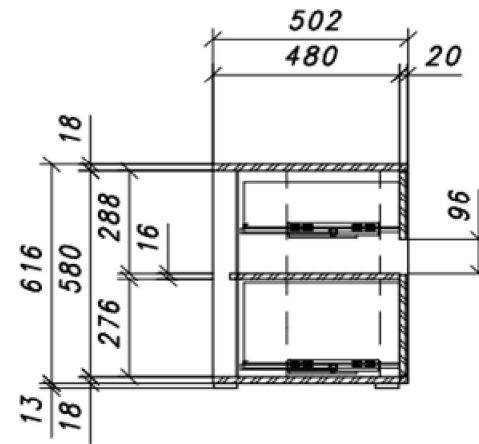

Valencia

VAL17T30

VALENCIA -30