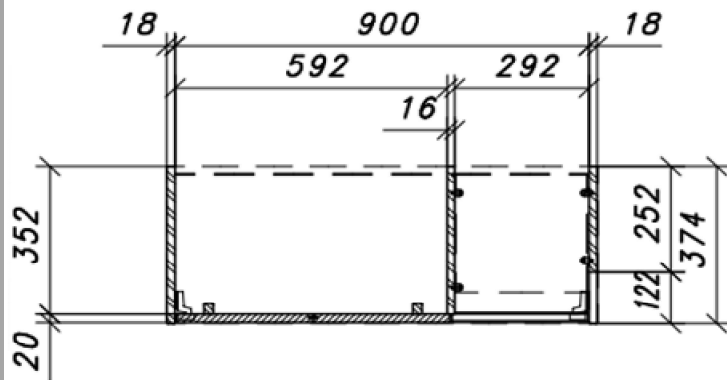

VALENCIA -20