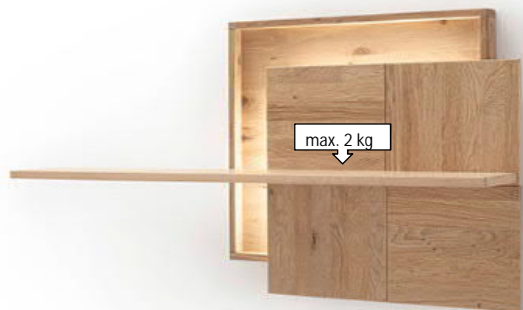

Kastenmöbel

10022