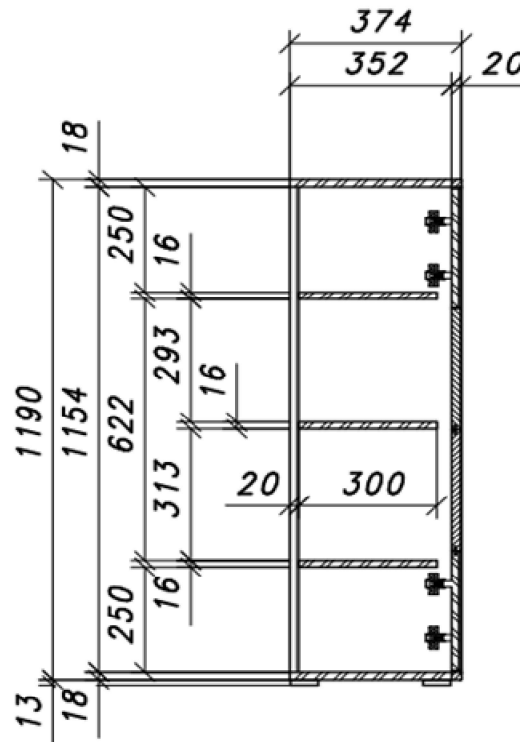

VALENCIA -20