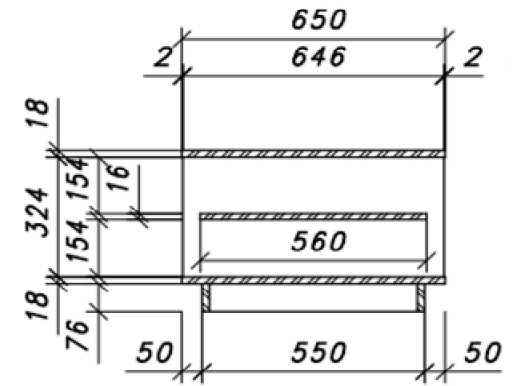

VALENCIA -65