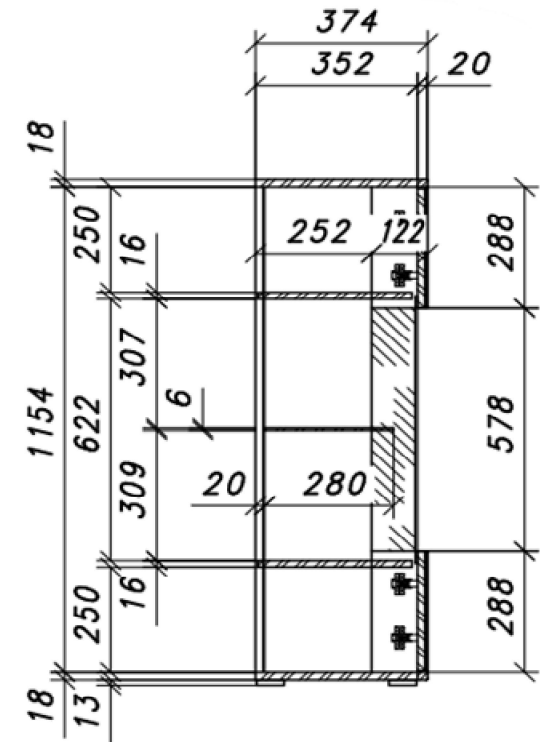

VALENCIA -20