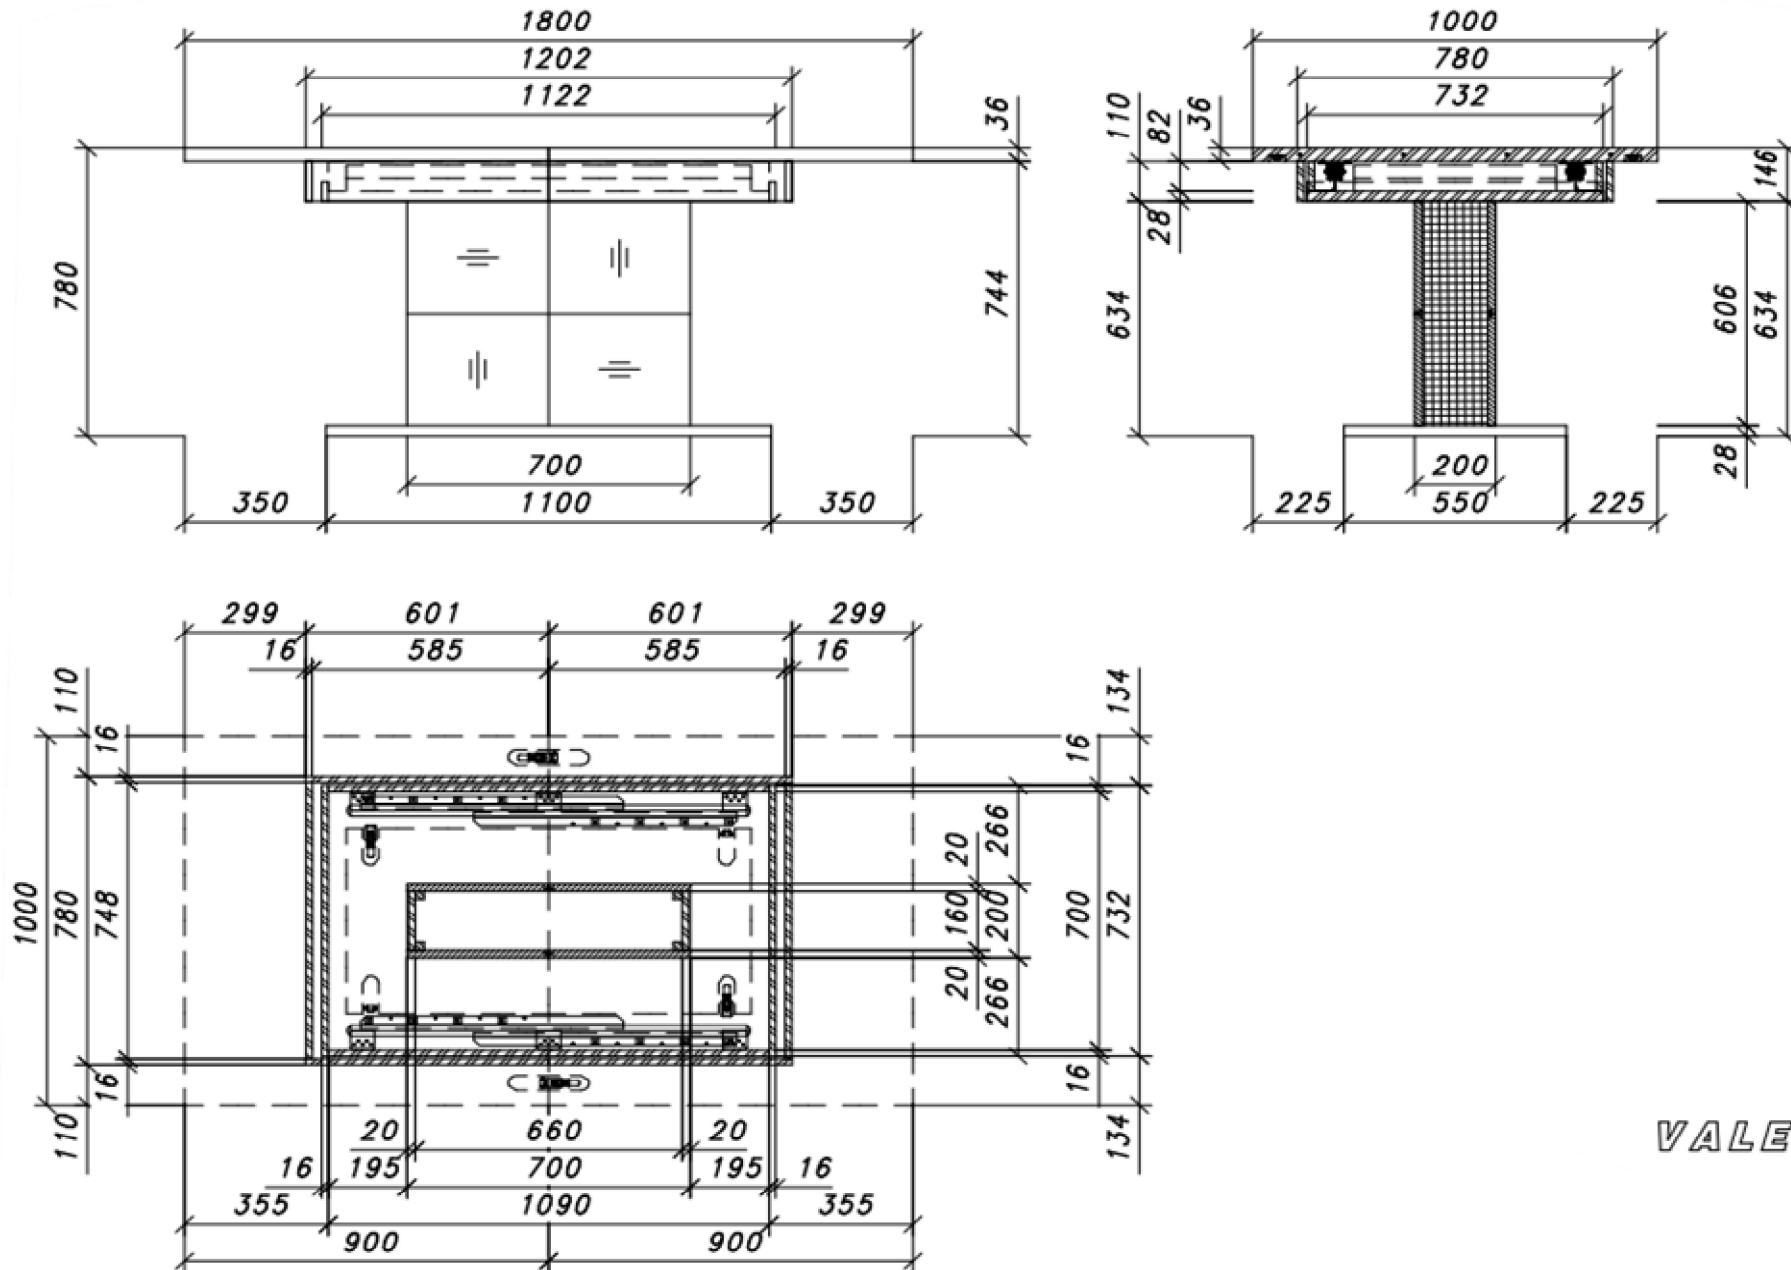

Valencia

VAL17T60

VALENCIA -60