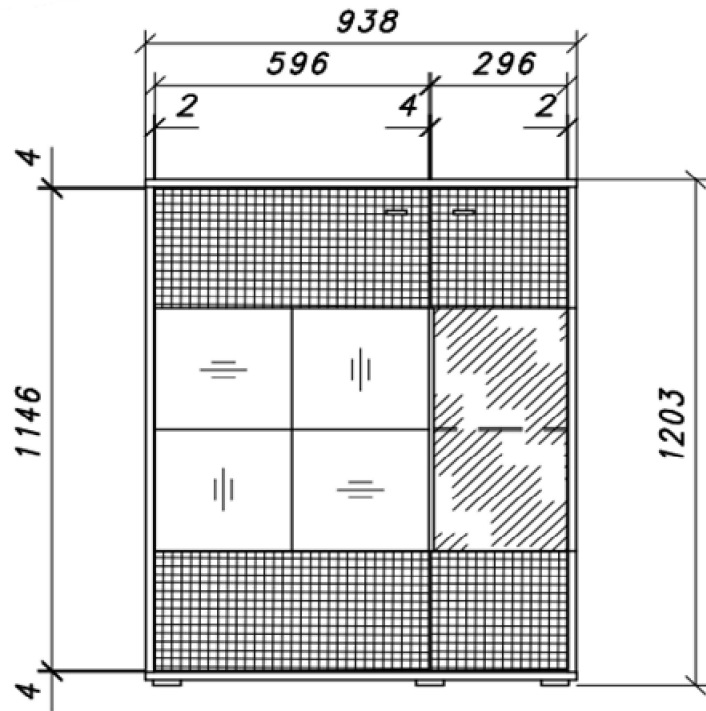

VALENCIA -20