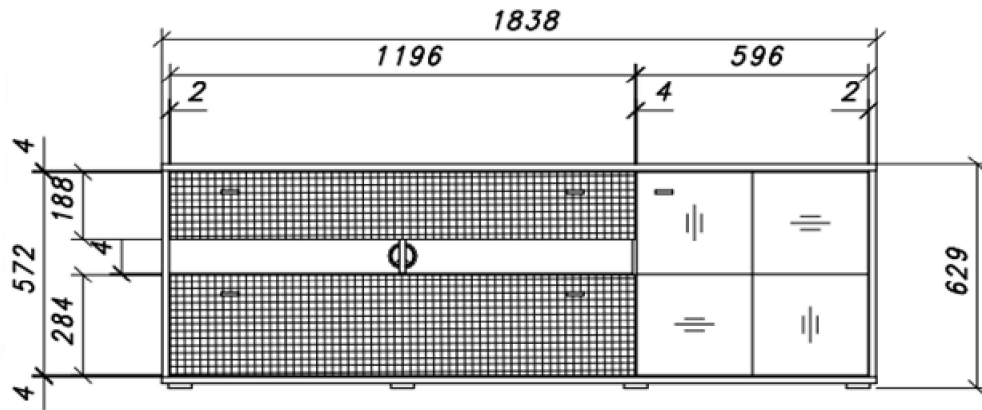

Valencia

VAL17T30

VALENCIA -30