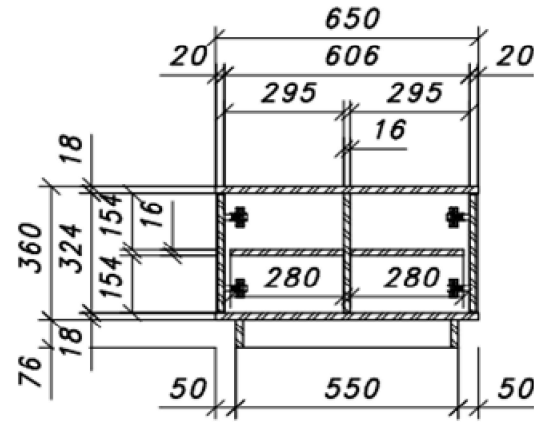

VALENCIA -65