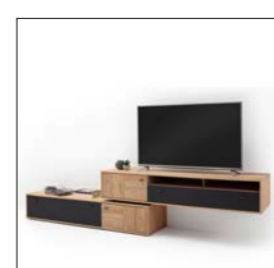

VAL17T33 TV-Element
2 Türen / 2 Schubkästen / 2 Fächer
B/H/T ca. 306/70/50 cm
Fernsehgröße bis 78 Zoll