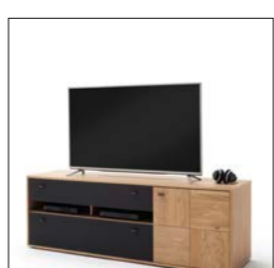

VAL17T30 TV-Element
1 Tür / 2 Schubkästen / 2 Fächer
B/H/T ca. 184/63/50 cm
Fernsehgröße bis 78 Zoll