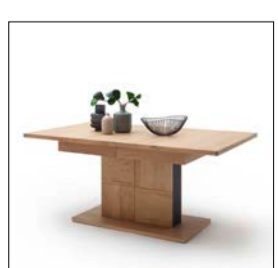

Wohnen & Speisen

Front: Balkeneiche Bianco massiv durchgehende Lamelle strukturiert sandgestrahlt, Oberfläche lackiert
Frontabsetzung: Glas anthrazit satiniert
Korpus: außen: Eiche Bianco furniert, Oberfläche geölt / innen: Eiche Bianco Nachbildung

Rückwände: Eiche Bianco Nachbildung
Frontglas & Seitenverglasung: Parsol grau
Glasböden: Klarglas
Griffe: Metall anthrazit

Schubkästen: Unterflurführung gedämpft
Türen: gedämpft
Beleuchtung optional

VAL17W03 Wohnkombination III
bestehend aus: T41/T33
B/H/T ca. 306/198/50 cm
Beleuchtungsempfehlung:
1x 004053ZB 3er Set LED Rückwandbeleuchtung 30 cm
1x 006091ZB Memory-Funkfernbedienung

VAL17T30 TV-Element
1 Tür / 2 Schubkästen / 2 Fächer
B/H/T ca. 184/63/50 cm
Fernsehgröße bis 78 Zoll

VAL17T33 TV-Element
2 Türen / 2 Schubkästen / 2 Fächer
B/H/T ca. 306/70/50 cm
Fernsehgröße bis 78 Zoll

VAL17T65 Couchtisch
2 Tische / 4 Fächer
B/H/T ca. 115/44/65 cm

BELEUCHTUNG