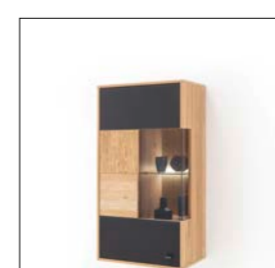

Wohnen & Speisen

Front: Balkeneiche Bianco massiv durchgehende Lamelle strukturiert sandgestrahlt, Oberfläche lackiert
Frontabsetzung: Glas anthrazit satiniert
Korpus: außen: Eiche Bianco furniert, Oberfläche geölt / innen: Eiche Bianco Nachbildung

Rückwände: Eiche Bianco Nachbildung
Frontglas & Seitenverglasung: Parsol grau
Glasböden: Klarglas
Griffe: Metall anthrazit

Schubkästen: Unterflurführung gedämpft
Türen: gedämpft
Beleuchtung optional

VAL17W03 Wohnkombination III
bestehend aus: T41/T33
B/H/T ca. 306/198/50 cm
Beleuchtungsempfehlung:
1x 004053ZB 3er Set LED Rückwandbeleuchtung 30 cm
1x 006091ZB Memory-Funkfernbedienung

VAL17T30 TV-Element
1 Tür / 2 Schubkästen / 2 Fächer
B/H/T ca. 184/63/50 cm
Fernsehgröße bis 78 Zoll

VAL17T33 TV-Element
2 Türen / 2 Schubkästen / 2 Fächer
B/H/T ca. 306/70/50 cm
Fernsehgröße bis 78 Zoll

VAL17T65 Couchtisch
2 Tische / 4 Fächer
B/H/T ca. 115/44/65 cm

BELEUCHTUNG