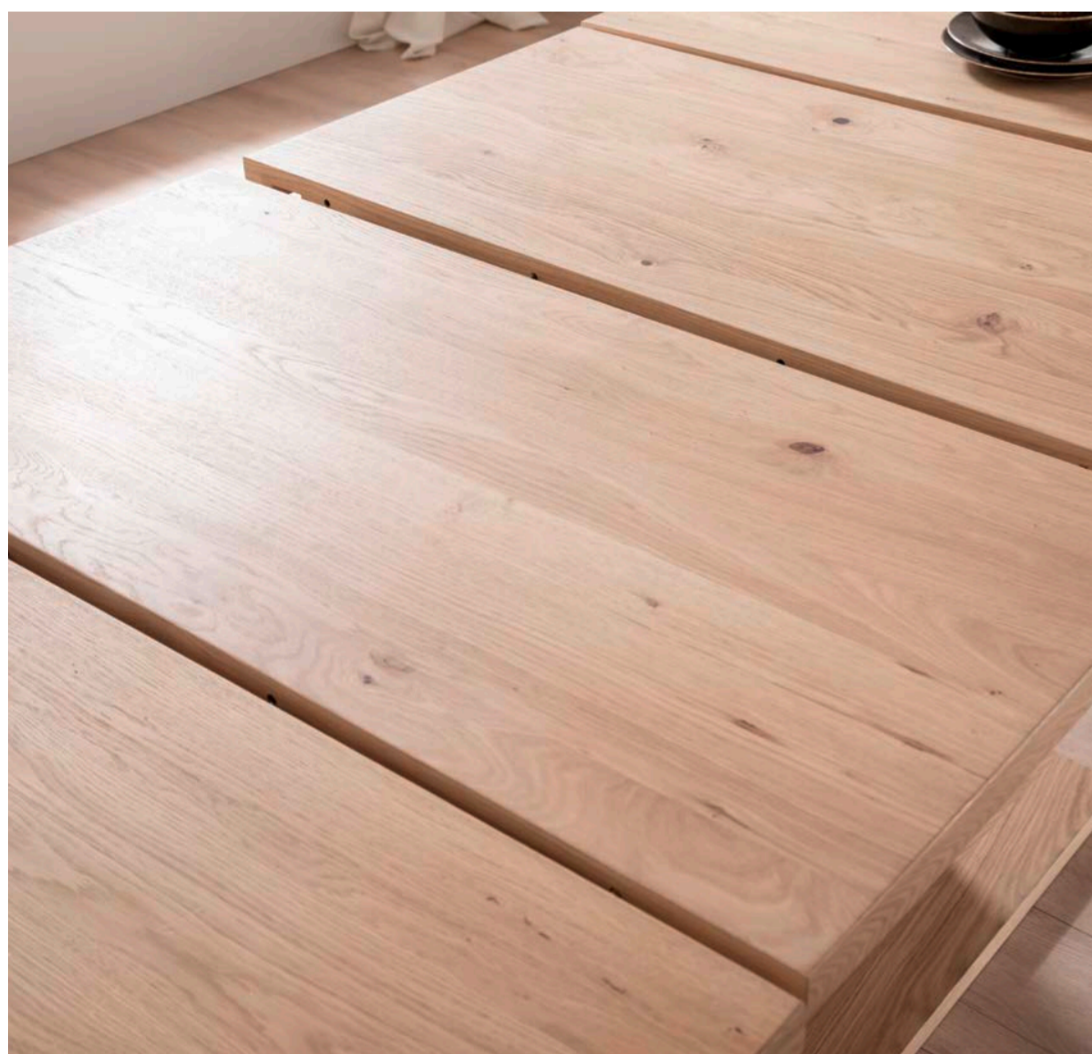

Wohnen & Speisen

Front: Balkeneiche Bianco massiv durchgehende Lamelle strukturiert sandgestrahlt, Oberfläche lackiert
Frontabsetzung: Glas anthrazit satiniert
Korpus: außen: Eiche Bianco furniert, Oberfläche geölt / innen: Eiche Bianco Nachbildung

Rückwände: Eiche Bianco Nachbildung
Frontglas & Seitenverglasung: Parsol grau
Glasböden: Klarglas
Griffe: Metall anthrazit

Schubkästen: Unterflurführung gedämpft
Türen: gedämpft
Beleuchtung optional

VAL17W03 Wohnkombination III
bestehend aus: T41/T33
B/H/T ca. 306/198/50 cm
Beleuchtungsempfehlung:
1x 004053ZB 3er Set LED Rückwandbeleuchtung 30 cm
1x 006091ZB Memory-Funkfernbedienung

VAL17T30 TV-Element
1 Tür / 2 Schubkästen / 2 Fächer
B/H/T ca. 184/63/50 cm
Fernsehgröße bis 78 Zoll

VAL17T33 TV-Element
2 Türen / 2 Schubkästen / 2 Fächer
B/H/T ca. 306/70/50 cm
Fernsehgröße bis 78 Zoll

VAL17T65 Couchtisch
2 Tische / 4 Fächer
B/H/T ca. 115/44/65 cm

BELEUCHTUNG