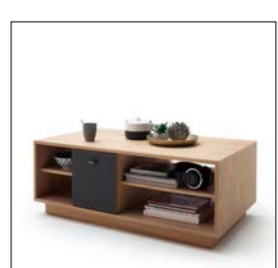

Wohnen & Speisen

Front: Balkeneiche Bianco massiv durchgehende Lamelle strukturiert sandgestrahlt, Oberfläche lackiert
Frontabsetzung: Glas anthrazit satiniert
Korpus: außen: Eiche Bianco furniert, Oberfläche geölt / innen: Eiche Bianco Nachbildung

Rückwände: Eiche Bianco Nachbildung
Frontglas & Seitenverglasung: Parsol grau
Glasböden: Klarglas
Griffe: Metall anthrazit

Schubkästen: Unterflurführung gedämpft
Türen: gedämpft
Beleuchtung optional

VAL17W03 Wohnkombination III
bestehend aus: T41/T33
B/H/T ca. 306/198/50 cm
Beleuchtungsempfehlung:
1x 004053ZB 3er Set LED Rückwandbeleuchtung 30 cm
1x 006091ZB Memory-Funkfernbedienung

VAL17T30 TV-Element
1 Tür / 2 Schubkästen / 2 Fächer
B/H/T ca. 184/63/50 cm
Fernsehgröße bis 78 Zoll

VAL17T33 TV-Element
2 Türen / 2 Schubkästen / 2 Fächer
B/H/T ca. 306/70/50 cm
Fernsehgröße bis 78 Zoll

VAL17T65 Couchtisch
2 Tische / 4 Fächer
B/H/T ca. 115/44/65 cm

BELEUCHTUNG