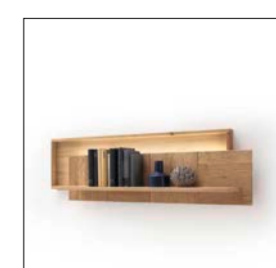

Wohnen & Speisen

Front: Balkeneiche Bianco massiv durchgehende Lamelle strukturiert sandgestrahlt, Oberfläche lackiert
Frontabsetzung: Glas anthrazit satiniert
Korpus: außen: Eiche Bianco furniert, Oberfläche geölt / innen: Eiche Bianco Nachbildung

Rückwände: Eiche Bianco Nachbildung
Frontglas & Seitenverglasung: Parsol grau
Glasböden: Klarglas
Griffe: Metall anthrazit

Schubkästen: Unterflurführung gedämpft
Türen: gedämpft
Beleuchtung optional

VAL17W03 Wohnkombination III
bestehend aus: T41/T33
B/H/T ca. 306/198/50 cm
Beleuchtungsempfehlung:
1x 004053ZB 3er Set LED Rückwandbeleuchtung 30 cm
1x 006091ZB Memory-Funkfernbedienung

VAL17T30 TV-Element
1 Tür / 2 Schubkästen / 2 Fächer
B/H/T ca. 184/63/50 cm
Fernsehgröße bis 78 Zoll

VAL17T33 TV-Element
2 Türen / 2 Schubkästen / 2 Fächer
B/H/T ca. 306/70/50 cm
Fernsehgröße bis 78 Zoll

VAL17T65 Couchtisch
2 Tische / 4 Fächer
B/H/T ca. 115/44/65 cm

BELEUCHTUNG